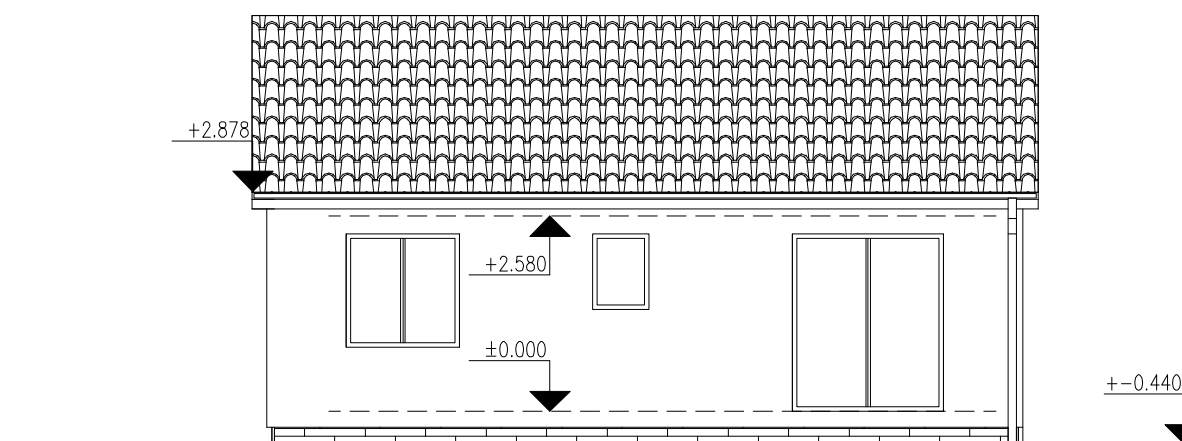

POHLED BOČNÍ

POHLED Z ULICE

POHLED BOČNÍ

POHLED ZE ZAHRADY

- 01 VENKOVNÍ OMÍTKA HLADKÁ
- 02 OKNA, DVEŘE, PROSKLENÉ STĚNY - PLASTOVÉ ZASKLENÉ IZOLAČNÍM DVOJKLEMEM, BÍLÝ RÁM
- 03 OBKLAD SOKLU - SOKLOVÁ OMÍTKA (ALT. CIHLOVÉ PÁSKY)
- 05 STŘEŠNÍ KRYTINA - PLECHOVÁ KRYTINA MAXIDEK - IMITACE PÁLENÉ TAŠKY
- 06 OBKLAD PODHLEDU A BOKU ŘÍMSY - PALUBKY, LAZUROVACÍ NÁTĚR
- 07 KLEMPÍŘSKÉ PRVKY - ŽLABY, SVODY - TiZn, alt. POPLASTOVANÝ PLECH