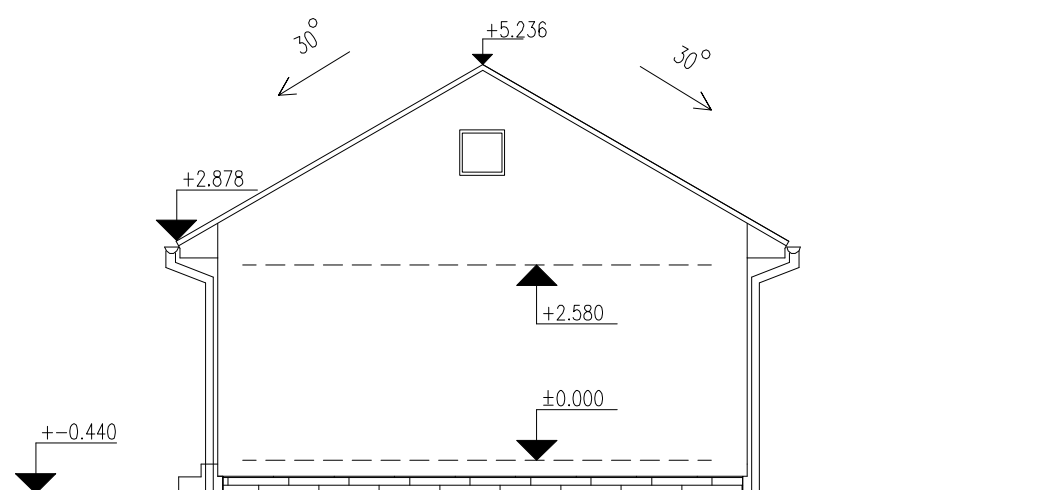

POHLED BOČNÍ

POHLED Z ULICE

POHLED BOČNÍ

POHLED ZE ZAHRADY

- 01 VENKOVNÍ OMÍTKA HLADKÁ
- 02 OKNA, DVEŘE, PROSKLENÉ STĚNY - PLASTOVÉ ZASKLENÉ IZOLAČNÍM DVOJKLEMEM, BÍLÝ RÁM
- 03 OBKLAD SOKLU - SOKLOVÁ OMÍTKA (ALT. CIHLOVÉ PÁSKY)
- 05 STŘEŠNÍ KRYTINA - PLECHOVÁ KRYTINA MAXIDEK - IMITACE PÁLENÉ TAŠKY
- 06 OBKLAD PODHLEDU A BOKU ŘÍMSY - PALUBKY, LAZUROVACÍ NÁTĚR
- 07 KLEMPÍŘSKÉ PRVKY - ŽLABY, SVODY - TiZn, alt. POPLASTOVANÝ PLECH