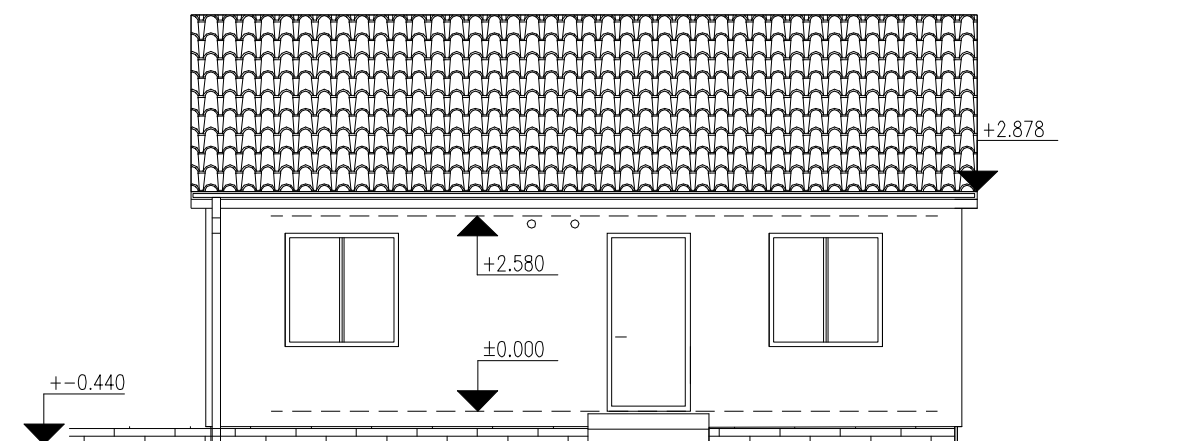

POHLED BOČNÍ

POHLED Z ULICE

POHLED BOČNÍ

POHLED ZE ZAHRADY

- 01 VENKOVNÍ OMÍTKA HLADKÁ
- 02 OKNA, DVEŘE, PROSKLENÉ STĚNY - PLASTOVÉ ZASKLENÉ IZOLAČNÍM DVOJKLEMEM, BÍLÝ RÁM
- 03 OBKLAD SOKLU - SOKLOVÁ OMÍTKA (ALT. CIHLOVÉ PÁSKY)
- 05 STŘEŠNÍ KRYTINA - PLECHOVÁ KRYTINA MAXIDEK - IMITACE PÁLENÉ TAŠKY
- 06 OBKLAD PODHLEDU A BOKU ŘÍMSY - PALUBKY, LAZUROVACÍ NÁTĚR
- 07 KLEMPÍŘSKÉ PRVKY - ŽLABY, SVODY - TiZn, alt. POPLASTOVANÝ PLECH